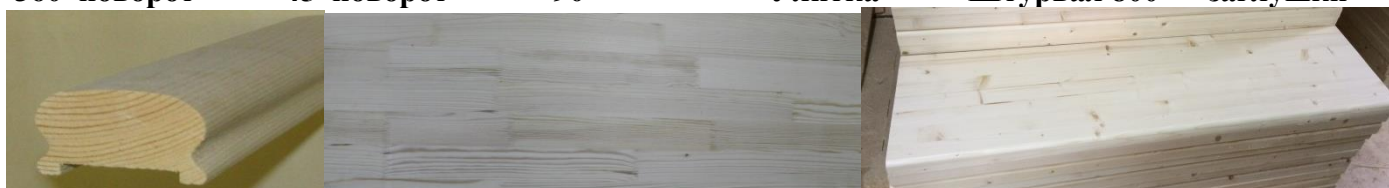

№ 8

Сорт А: 100% **сосна**, сращенная на минишип, шлифовка Р80 (по FEPA)

Сорт АВ: сосна и ель с живым сучком. Допускается сращивание не более 10% от площади.

При заказе сорт АВ – уточняйте о наличие нужного материала.

360\*поворот

45\*поворот

90\*

Улитка

Штурвал 800

заглушки

Поручень.

Ступень Сорт А сращенная